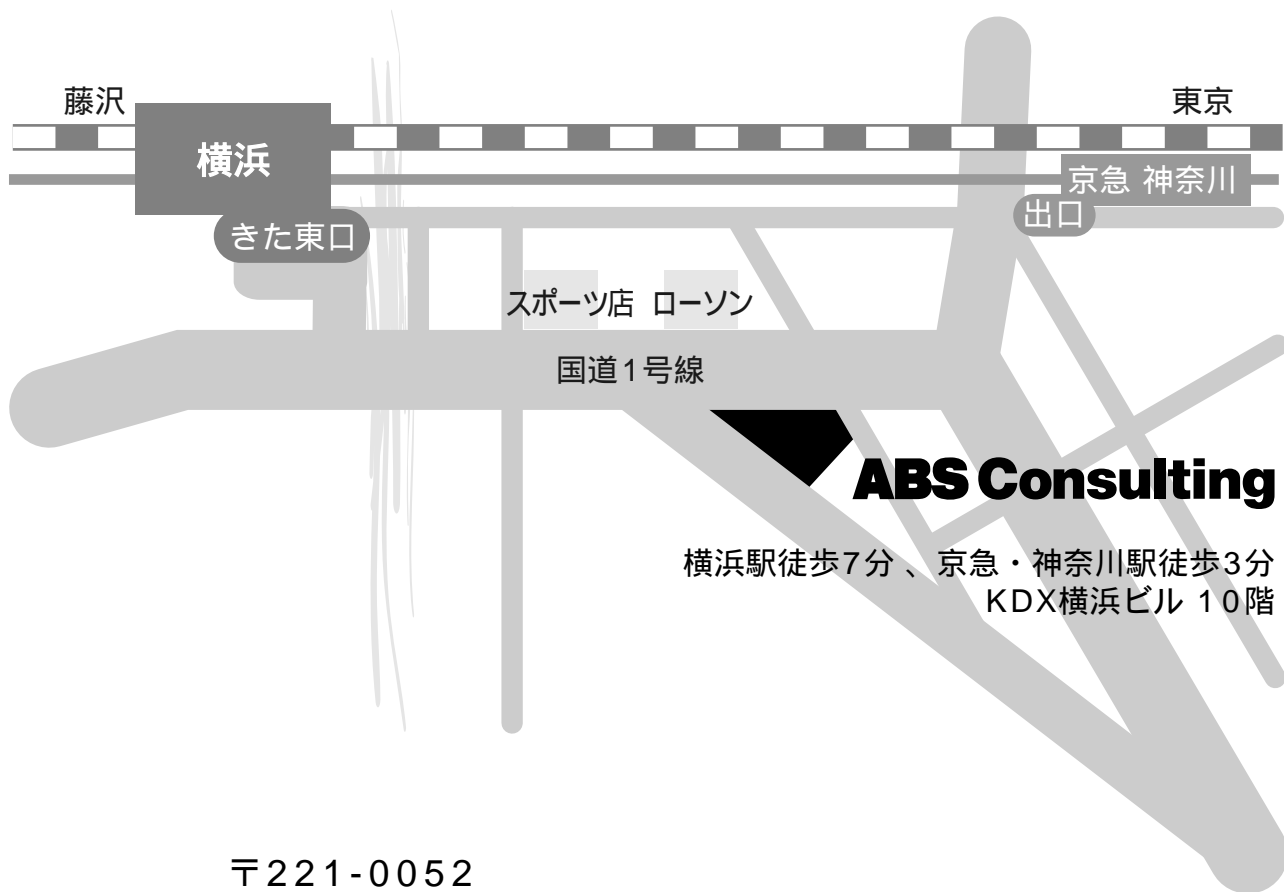

ABS Consulting

AN ABS GROUP COMPANY

〒221-0052

横浜市神奈川区栄町1-1 KDX横浜ビル 10階

TEL : 045-450-1250

FAX : 045-450-1280